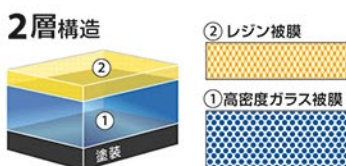

## ピュアキーパー

3ヶ月ごとに、くり返し施工

サイズ	通常価格
SS	¥3,500
S	¥3,500
M	¥4,000
L	¥5,000
LL	¥5,500

施工時の洗車料金含む

新車に、1番人気 ガラスの厚みと密度が、深いツヤを生む。

- ②…ツヤを深め、シミを防ぐレジン被膜
- ①…より強く塗装を守り深く濃いツヤの高密度ガラス被膜

DIAMOND KeePer ボディガラスコーティング

## ダイヤモンドキーパー

3年間洗車だけ、ノーメンテナンス。  
または1年1回のメンテナンスで、5年間洗車だけ

サイズ	通常価格	10%OFF
SS	¥40,000	¥36,000
S	¥40,000	¥36,000
M	¥45,000	¥40,500
L	¥50,000	¥45,000
LL	¥60,000	¥54,000

施工時の洗車料金含む