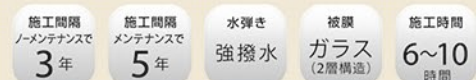

## ピュアキーパー

3ヶ月ごとに、くり返し施工

サイズ	通常価格
SS	¥3,500
S	¥3,500
M	¥4,000
L	¥5,000
LL	¥5,500

施工時の洗車料金含む

新車に、1番人気 ガラスの厚みと密度が、深いツヤを生む。

- ②…ツヤを深め、シミを防ぐレジン被膜
- ①…より強く塗装を守り深く濃いツヤの高密度ガラス被膜

DIAMOND KeePer ボディガラスコーティング

## ダイヤモンドキーパー

3年間洗車だけ、ノーメンテナンス。  
または1年1回のメンテナンスで、5年間洗車だけ

サイズ	通常価格	10%OFF
SS	¥40,000	¥36,000
S	¥40,000	¥36,000
M	¥45,000	¥40,500
L	¥50,000	¥45,000
LL	¥60,000	¥54,000

施工時の洗車料金含む