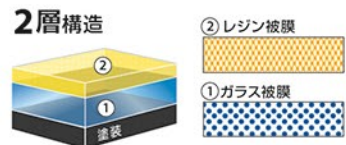

# KeePer は雨も、汚れも、はじくので洗車回数が減ります。

愛車に、1番人気 透過するガラス被膜で 1年に1回、新車に戻る。

- ②…ツヤを深め、シミを防ぐレジン被膜
- ①…強固に塗装を守り透明感のあるツヤを造り出すガラス被膜

CRYSTAL KeePer ボディガラスコーティング