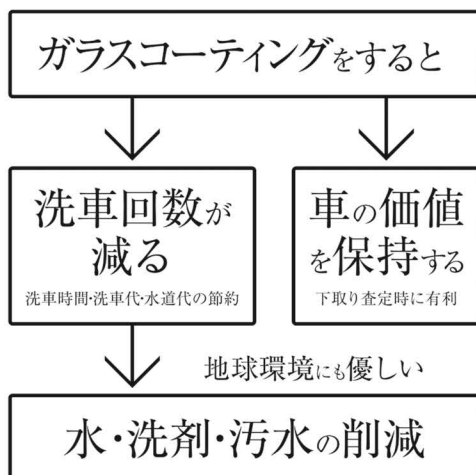

Drive

Keeper
PRO SHOP
キーパープロショップ
14年の歴史
2007年8月 弘前市に第1号店出店

その艶は、
景色です。

DIAMOND **Keeper**

ダイヤモンドキーパー

1年1回のメンテナンスなら
5年間洗車だけでOK

施工実績 3,901台

(2009年1月~2021年3月)弘善商会のみの実績です。

| | |
|-----------------|------------|
| 被膜 | 撥水性 |
| ガラス (2層構造) | 強撥水 |
| 耐久期間 | 施工時間 |
| ノーメンテナンスで 3年 | 6~10 時間 |

CRYSTAL **Keeper**

クリスタルキーパー

透き通るガラス被膜で
コスパNo.1、人気No.1

施工実績 13,660台

(2009年1月~2021年3月)弘善商会のみの実績です。

| | |
|-----------------|------|
| 被膜 | 撥水性 |
| ガラス (2層構造) | 強撥水 |
| 耐久期間 | 施工時間 |
| ノーメンテナンスで 1年 | 2時間 |

価格や詳細につきましては、チラシのウラ面をご覧ください。

[COATING FAIR 2021 SPRING]

2021.5.1.sat → 5.31.mon

ピュアキーパーの施工は対象外です。

ガラスコーティング施工のお客様に限り