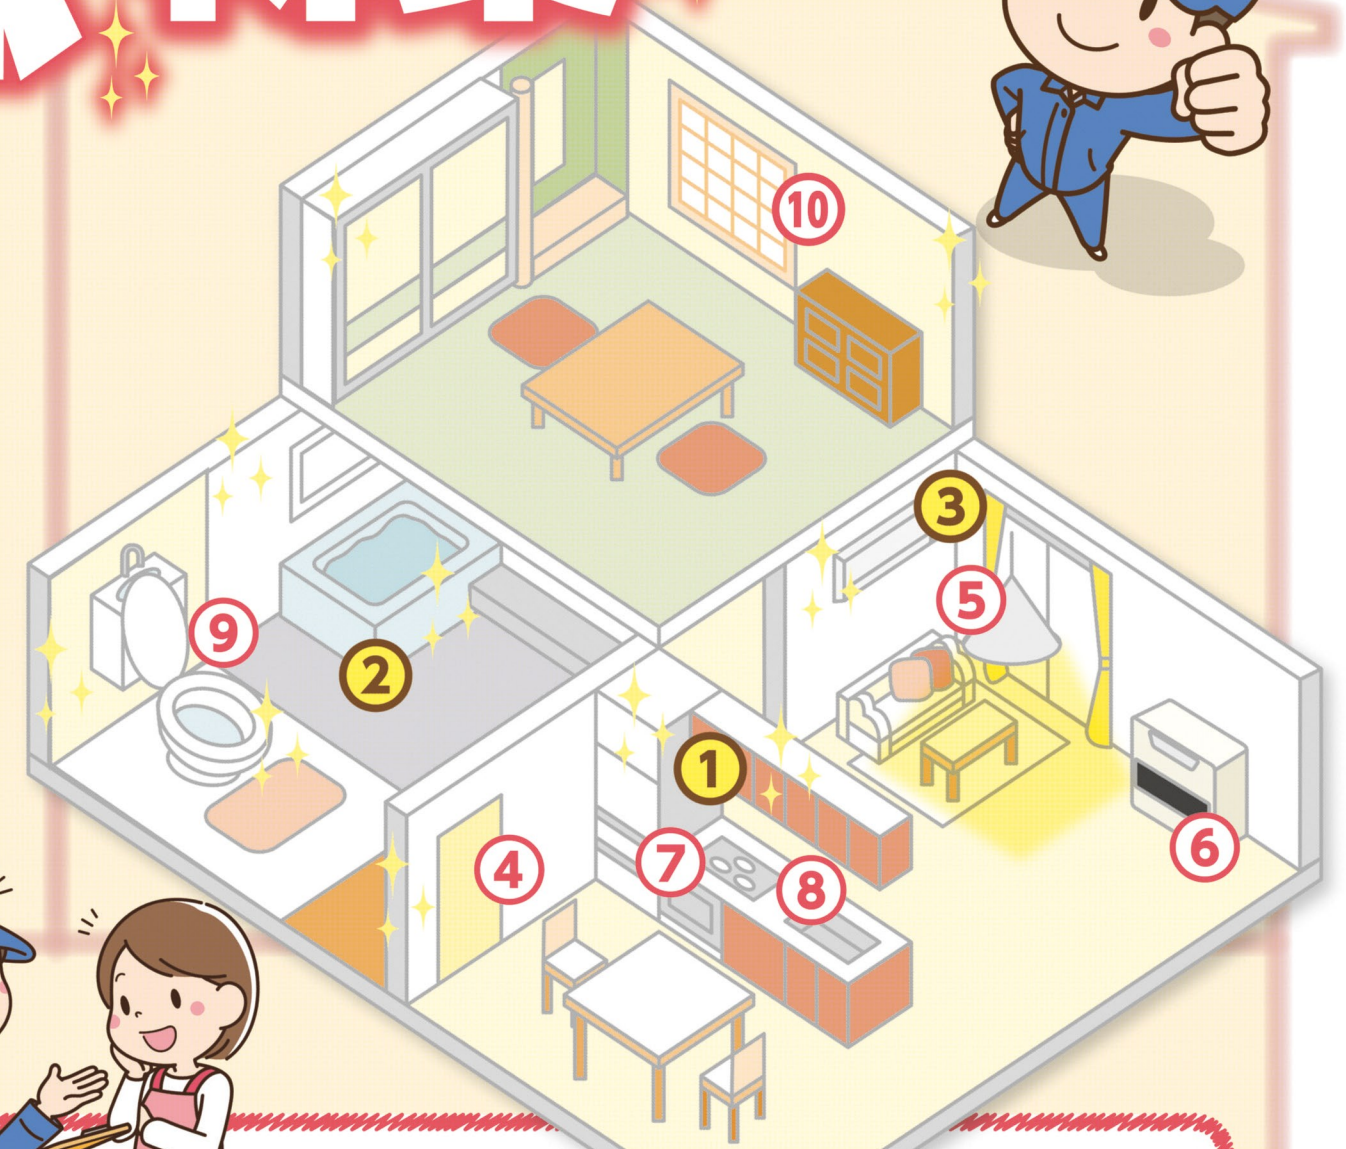

あなたのお家の困ったに
お助け110番
OTASUKE110BAN
2時間以内にすばやく対応! ご相談・お見積り**無料**

引善商会の **キレイなおうちで年越しを**

年末大掃除特集

時間も手間もかかる
年末の大掃除、
1人でやるのは大変...
私たちがお手伝いします!

ハウスクリーニング

①レンジフード クリーニング

- 頑固な油污れやイヤなにおいをスッキリ!
- 換気扇の吸い込みもUP!

14,080円 (税込)~

90cmを超える物は
15cmごとに: **+2,200円** (税込)
コーティング追加: **+1,650円** (税込)

料理の機会が増える年末年始に向けて!

②浴室 クリーニング

- 天井や壁、床の黒カビ、浴槽や蛇口の水垢を徹底除去!
- オプションの浴槽エプロン内部洗浄で、内部もキレイに!

16,500円 (税込)

オプション
エプロン内部洗浄: **+3,300円** (税込)

ピカピカのお風呂で寒い冬もあったか快適!

③エアコン クリーニング

- エアコンの効きが良くなり、電気代の節約に!
- 内部のホコリ・カビを除去!

14,080円 (税込)

オプション
抗菌コート(1台): **+2,200円** (税込)

※お掃除機能付きエアコン **27,500円** (税込)
※業務用エアコンクリーニングは別途ご相談ください。
※埋込タイプ・天吊りタイプも対応致します。価格はお問い合わせください。

お手伝い・修理サービス

年末の おすすめサービス

- ●料金は事前にお伝えいたします。ご納得頂いた上で進めます。
- ●他社でご購入された商品でも、喜んで修理いたします。
- ●機器の少しの不調でも、点検・修理いたします。

普段できないお掃除いろいろ

- ●窓のお掃除
- ●物置の整理整頓

家具家電の移動・設置

- ●部屋の模様替え
- ●家具の組立や家電の設置、設定

大掃除で出た大型ごみの処分

- ●大型ごみや不用品を外に出したい
- ●集積場まで運んでほしい

※2人作業の場合、30分5,500円税込~となります。

故障の困ったに

2時間以内にすばやく対応! 最初の**30分1,100円** (税込)
※30分を超える場合は、30分 **4,400円** (税込) に対応いたします。
※その他部品などは別料金となります。

④ドアの「困った」

- ●ドアノブが壊れた
- ●建付けが悪くガタガタする

⑤電気の「困った」

- ●高い所の電球交換ができない
- ●電気のスイッチが壊れた

⑥ストーブの「困った」

- ●火がつかない
- ●異臭がする
- ●火力が変わらない

⑦ガス機器の「困った」

- ●点火しにくい
- ●鍋が黒くなる
- ●途中で火が消える

⑧給湯器の「困った」

- ●水が漏れている
- ●お湯にならない
- ●異臭がする

⑨水回りの「困った」

- ●トイレが水漏れしている
- ●台所や洗面台の配管が詰まった

⑩障子の張替え

- ●子供やペットが破いてしまった
- ●障子が日焼けしている

3,850円 (税込)~

除雪・排雪

体力も時間も必要な雪かき...でもコーゼンなら、あなたにピッタリな方法で除雪・排雪いたします!

お電話1本で雪かきラクラク!

排雪	手作業での除雪	除雪機での除雪
軽トラックでの排雪1回につき	〈作業員〉1人1時間以内	〈作業員〉1人1時間以内
7,480円 (税込)	4,180円 (税込)	6,600円 (税込)

まずはお気軽にお電話ください。フリーダイヤル **0120-27-6694**