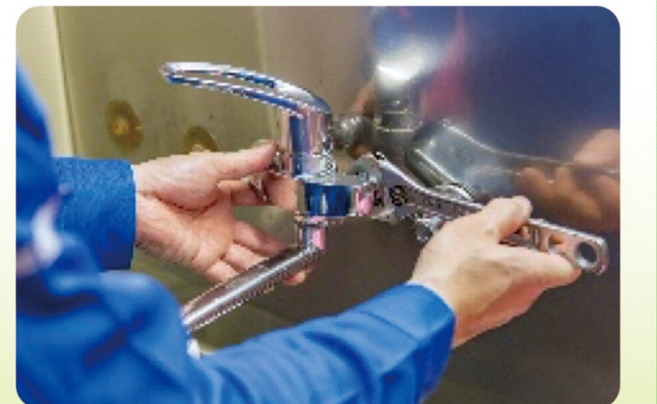

※30分以内の積み込み料金となります。 ※1時間以降は1人15分ごとに1,045円(税込)となります。 ※1時間以降は1人15分ごとに1,650円(税込)となります。
※対象は弘前中心部となります。詳しくはお問い合わせください。※損害保険(物損・人身)経費等を含めた料金です。

蛇口や機器の凍結

冬の寒さによる凍結もご相談ください!

1時間: **13,200円** (税込)~

お家の困ったに

どんな小さなお悩みも弘善商会にお任せ!