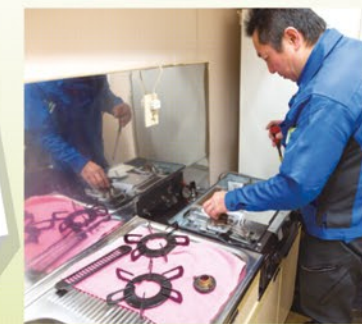

部品交換が必要

有資格のスタッフが丁寧に作業

本体交換が必要

新品交換もプロにお任せ!

お客様の声
どこの商品でも修理して貰って説明が丁寧。また、色々アドバイスしてくれます。

依頼内容
トイレ修理 (60代女性)

お客様の声
チラシに必要な商品があったので依頼しました。(チラシの商品は)合うものでなかったのですが商品を探して見積書を送付してくれたので助かりました。

依頼内容
レンジフードの新品交換 (70代女性)