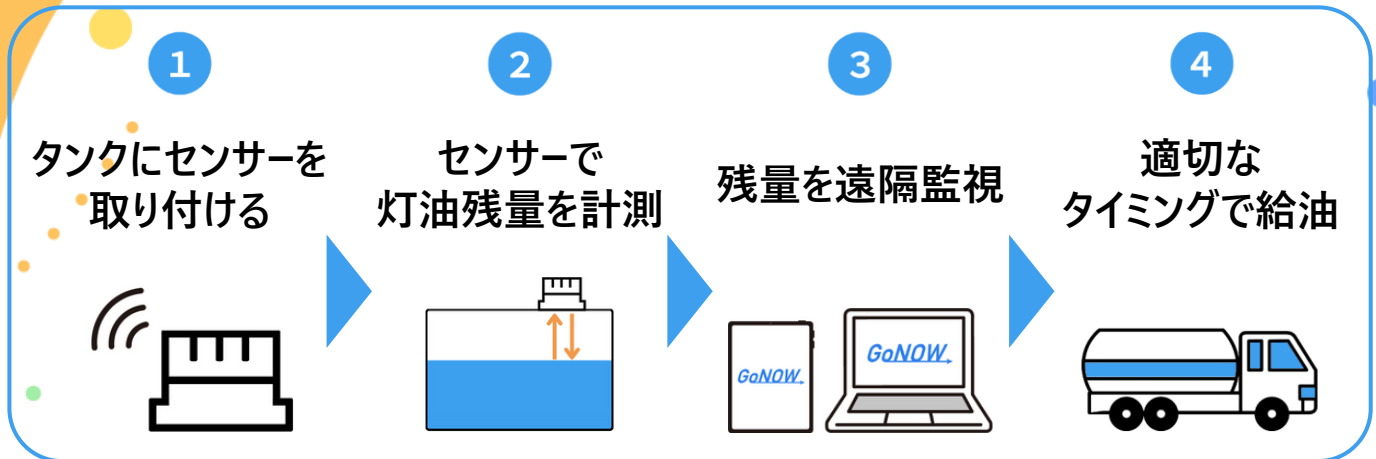

# 弘善商会の見守り灯油配達

お客様のホームタンクは弘善商会が365日見守ります！

## 見守り配達の仕組み

センサー取付は**無料**！  
ホームタンクのキャップを  
センサーに交換するだけ！

※お客様の料金負担は一切ございません。