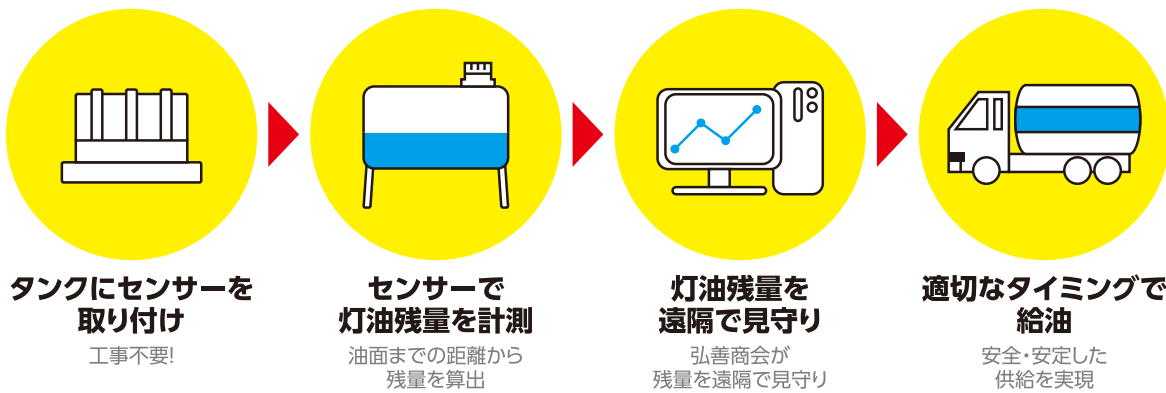

スマートセンサー まかせっきり灯油配送

▲お申し込み
お問合せは
コチラ

スマートセンサーとは？ IT×AIであなたのお家のホームタンクを見守る給油口キャップです。

ホームタンクの給油口にキャップとして取り付けると、タンク内の灯油の量を定期的に計測してくれる機械です。弘善商会はセンサーを通じて遠隔で灯油の残量を見守ります。灯油の残量が少なくなったら、灯油を配送します。

灯油の
残量確認が
いらないので

楽!

配達注文が
いらないので

楽!

センサー・取付費用

無料!

引善商会恒例

センサー配送・
定期配送のお客様限定

大抽選会

自動エントリーで
当選したら配達時にお届け!